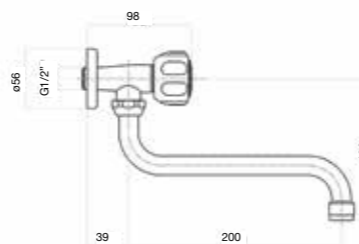

Robinet de service 1/2".

Кран хозяйственный, подсоединение 1/2".

Finitura / finishing / finition / Покрытие

CR

12,9 kg  
box pcs. 25

Vitone 1/2  
1/2 head work

14 CR 0318

Rubinetto a snodo 1/2", canna S cm 20.

1/2" sink tap, 20 cm S-spout.

Robinet de service 1/2", bec S cm 20.

Кран хозяйственный, подсоединение 1/2".

Finitura / finishing / finition / Покрытие

CR

8,7 kg  
box pcs. 15

Vitone 1/2  
1/2 head work