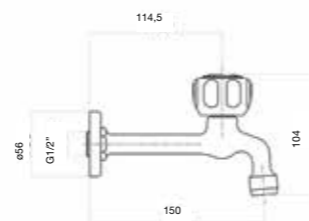

14 CR 0283

Rubinetto prolungato 1/2" con aeratore.

1/2" extension tap with aerator.

Robinet de service 1/2" avec aérateur.

Кран хозяйственный, с аэратором, подсоединение 1/2".