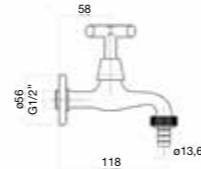

Rubinetto Trieste con portagomma.

Tap with hose connection.

Robinet de service 1/2" avec raccord au nez.

Кран хозяйственный с резьбой для шланга.