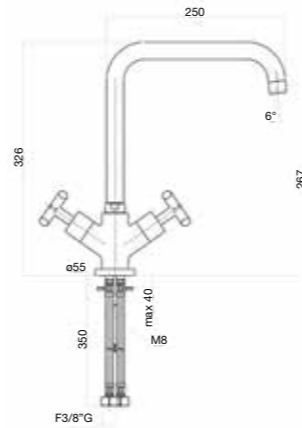

1/2" sink tap, 20 cm S-spout.

Robinet de service 1/2", bec S cm 20.

Кран хозяйственный, подсоединение 1/2".

Finitura / finishing / finition / Покрытие

CR

8,7 kg  
box pcs. 15

Vitone 1/2  
1/2 head work

# Astro

Astro

14 CR 0322

14 CR 0318

14 CR 0323

14 CR 0283

25 CR 0546 01

Monoforo lavello canna L, flex cm 35 3/8" F.

One hole sink mixer, L- spout, flex cm 35 3/8" F.

Mélangeur monotrou évier, bec L, flexibles cm 35 3/8" F.

Смеситель для мойки, L-излив, гибкая подводка 35 см 3/8" F.

Finitura / finishing / finition / Покрытие