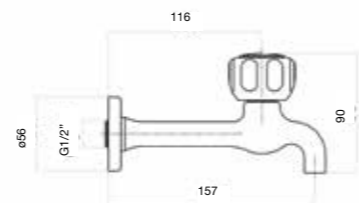

Finitura / finishing / finition / Покрытие

CR

30 kg
box pcs. 60

Vitone 1/2
1/2 head work

14 CR 0285

Rubinetto prolungato 1/2".

1/2" extension tap.

Robinet de service 1/2".

Кран хозяйственный, подсоединение 1/2".